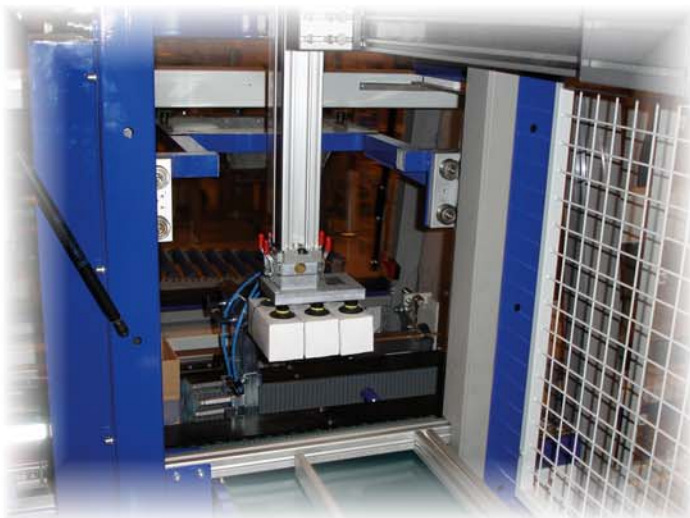

De Pecker pakt alles automatisch in

De Pecker heeft een zeer korte ROI.

De Pecker is de meest compacte en universele Pick & Place unit

De Pecker kan 1 tot 16 produkten tegelijk oppakken.

De Pecker pakt met de universele grijper vlakke, ronde en bolle produkten zoals doosjes, potten, bakjes, schaaltes, worsten, latten, tubes, etc.

Servo gestuurde assen

Uitvoering

- Zeer compact, afmetingen 750x2500 (BxD)
- Stand- Alone of integreren
- Produkt specifieke grijpers met vacuum en/of klemmen
- Robuuste aandrijf modules met hardgeslepen assen
- Servomotoren met Sincoder Technologie
- Bedienung d.m.v. Operatorpanel/ Supervisor
- Eenvoudige invoer nieuwe inpakpatronen
- Bereik op klant specificatie